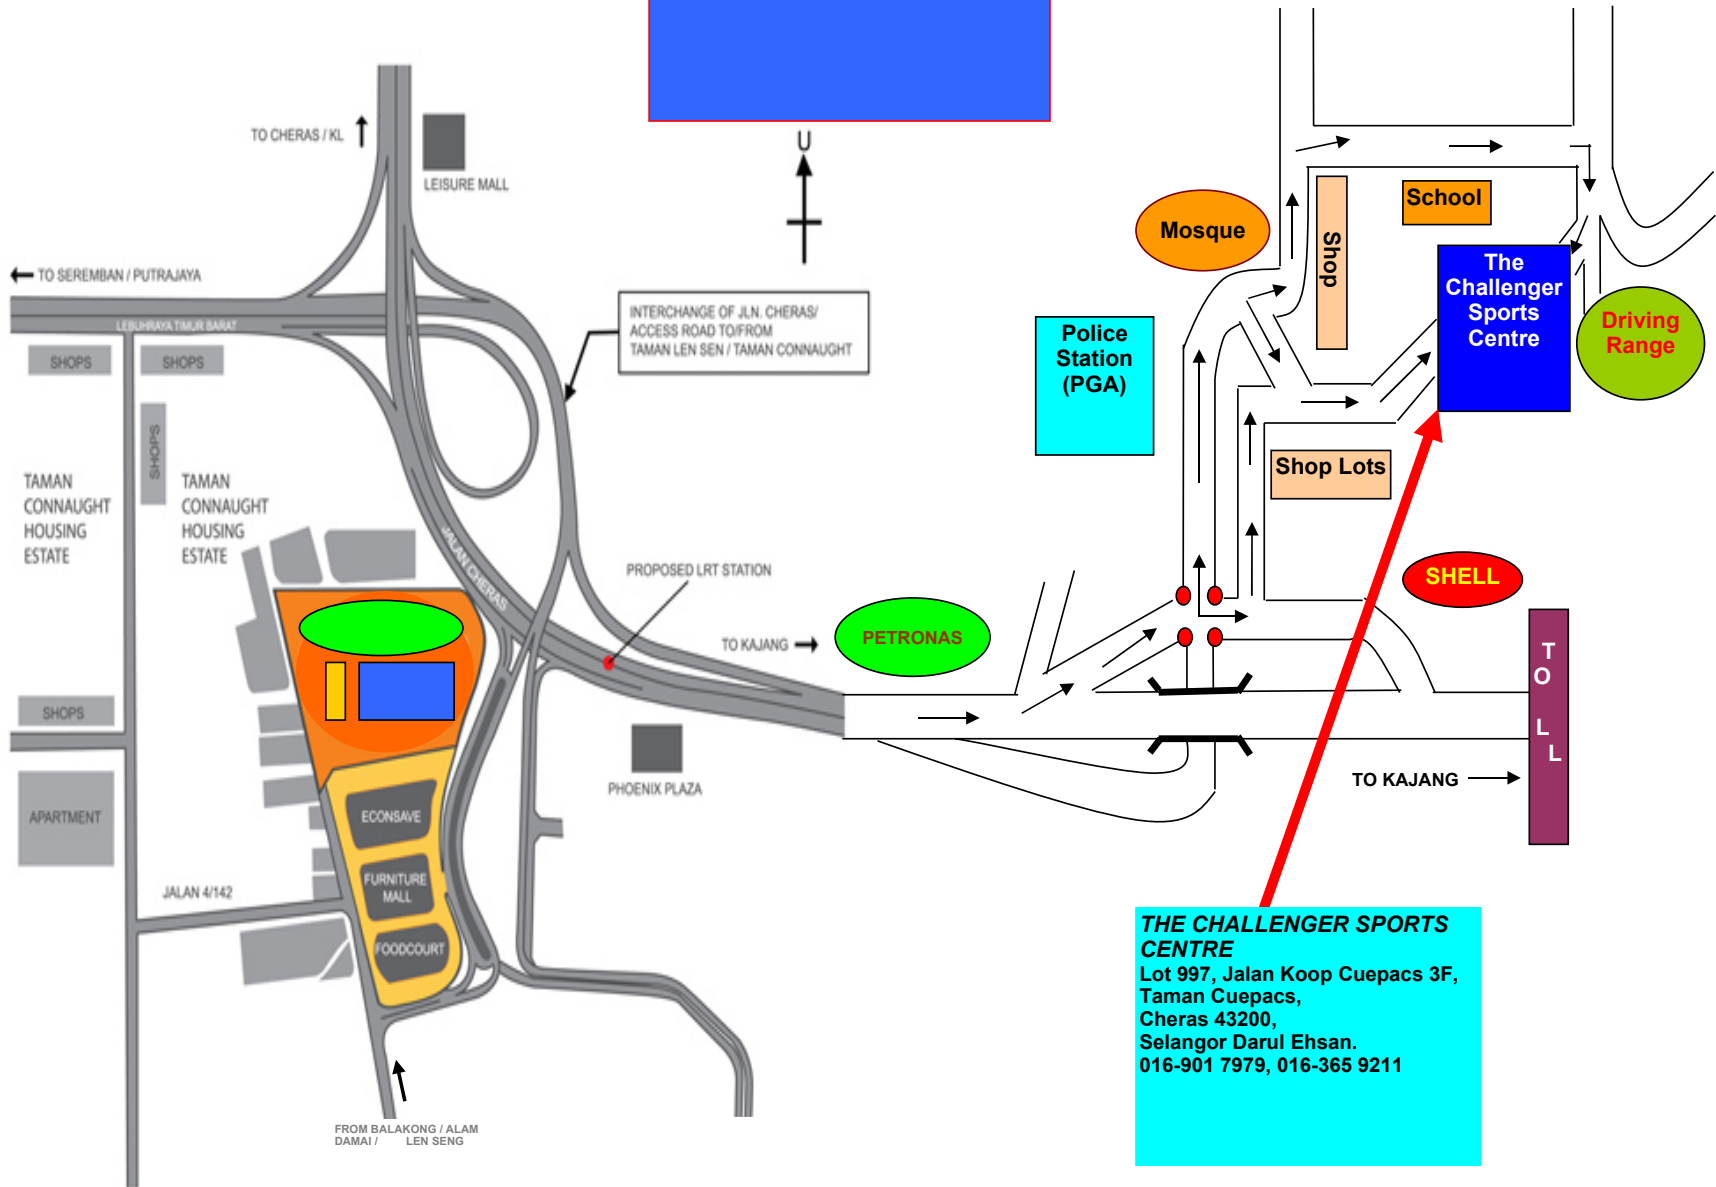

**THE CHALLENGER
SPORTS CENTRE
(Taman Cuepac)**

Location Map

THE CHALLENGER SPORTS CENTRE
 Lot 997, Jalan Koop Cuepacs 3F,
 Taman Cuepacs,
 Cheras 43200,
 Selangor Darul Ehsan.
 016-901 7979, 016-365 9211